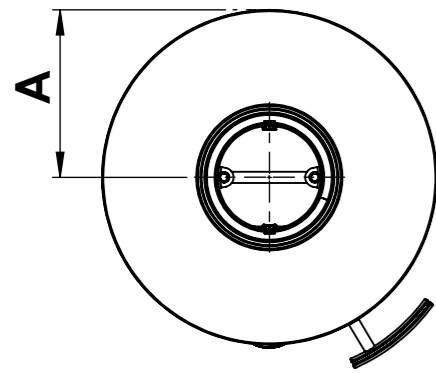

Serie	Scan-Line 8
Description	Scan-Line 8 Side windows

	Casted top	Stone top
A	221	222
B	443	445
H	1011	1029