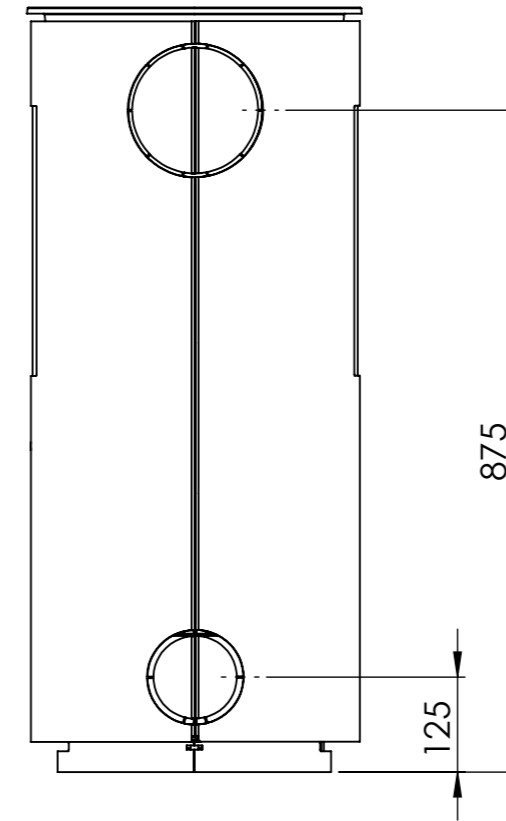

Serie	Scan-Line 8
Description	Scan-Line 8 Side windows

	Casted top	Stone top
A	221	222
B	443	445
H	1011	1029