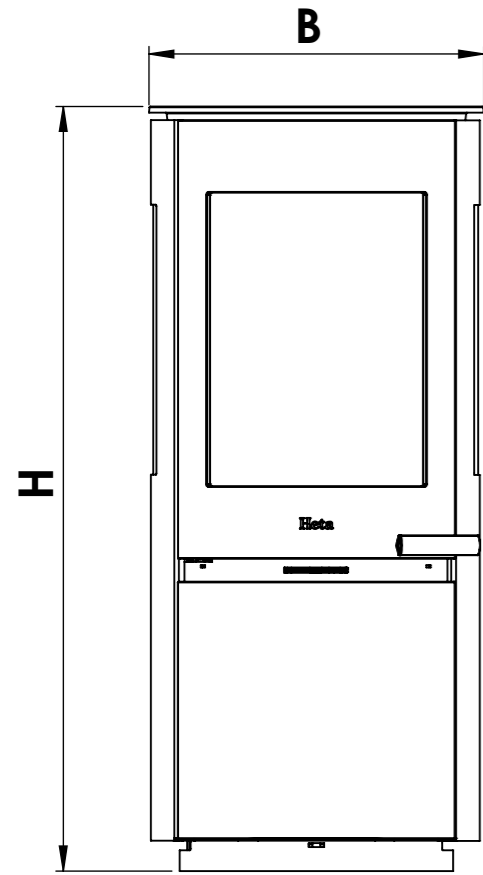

Serie	Scan-Line 8
Description	Scan-Line 8 Side windows

	Casted top	Stone top
A	221	222
B	443	445
H	1011	1029