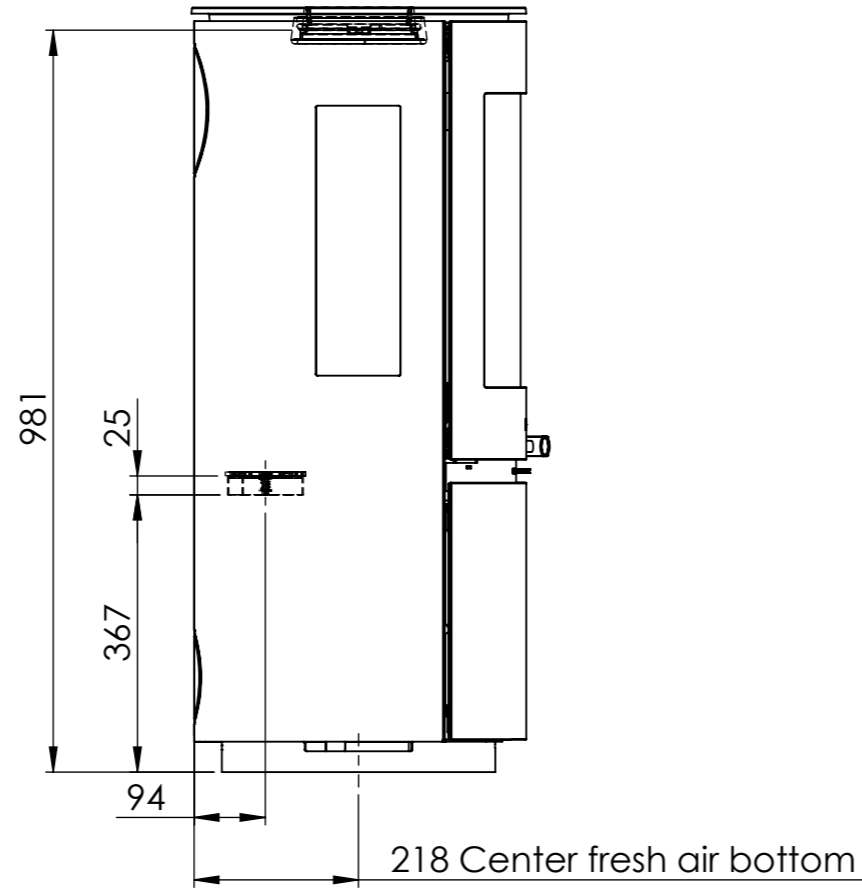

Serie	Scan-Line 8
Description	Scan-Line 8 Side windows

	Casted top	Stone top
A	221	222
B	443	445
H	1011	1029